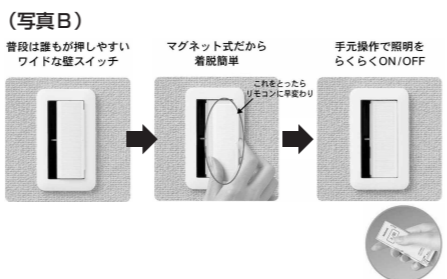

(ナショナルセンター 大阪)
開館時間：10時00分～18時00分(受付は17時00分まで)
休館日：水曜日(但し、祝日は開館)、お盆、年末年始 入場無料
住所：〒540-0001 大阪府大阪市中央区城見2丁目1番3号 電話：06-6943-9575
お問い合わせフォーム：http://national.jp/center/osaka/inquiry/
交通：電車をご利用の場合 *JR京橋駅西口徒歩8分
*京阪本線京橋駅片町口徒歩8分
*地下鉄・長堀鶴見緑地線大阪ビジネスパーク駅4番出口徒歩3分
*JR東西線大阪城北詰駅1番出口徒歩6分

Webサイト：http://national.jp/center/osaka/

(PR)財団法人共用品推進機構 ☎03-5280-0020 / FAX03-5280-2373
URL：http://kyoyohin.org/ E-mail：jimukyoku@kyoyohin.org